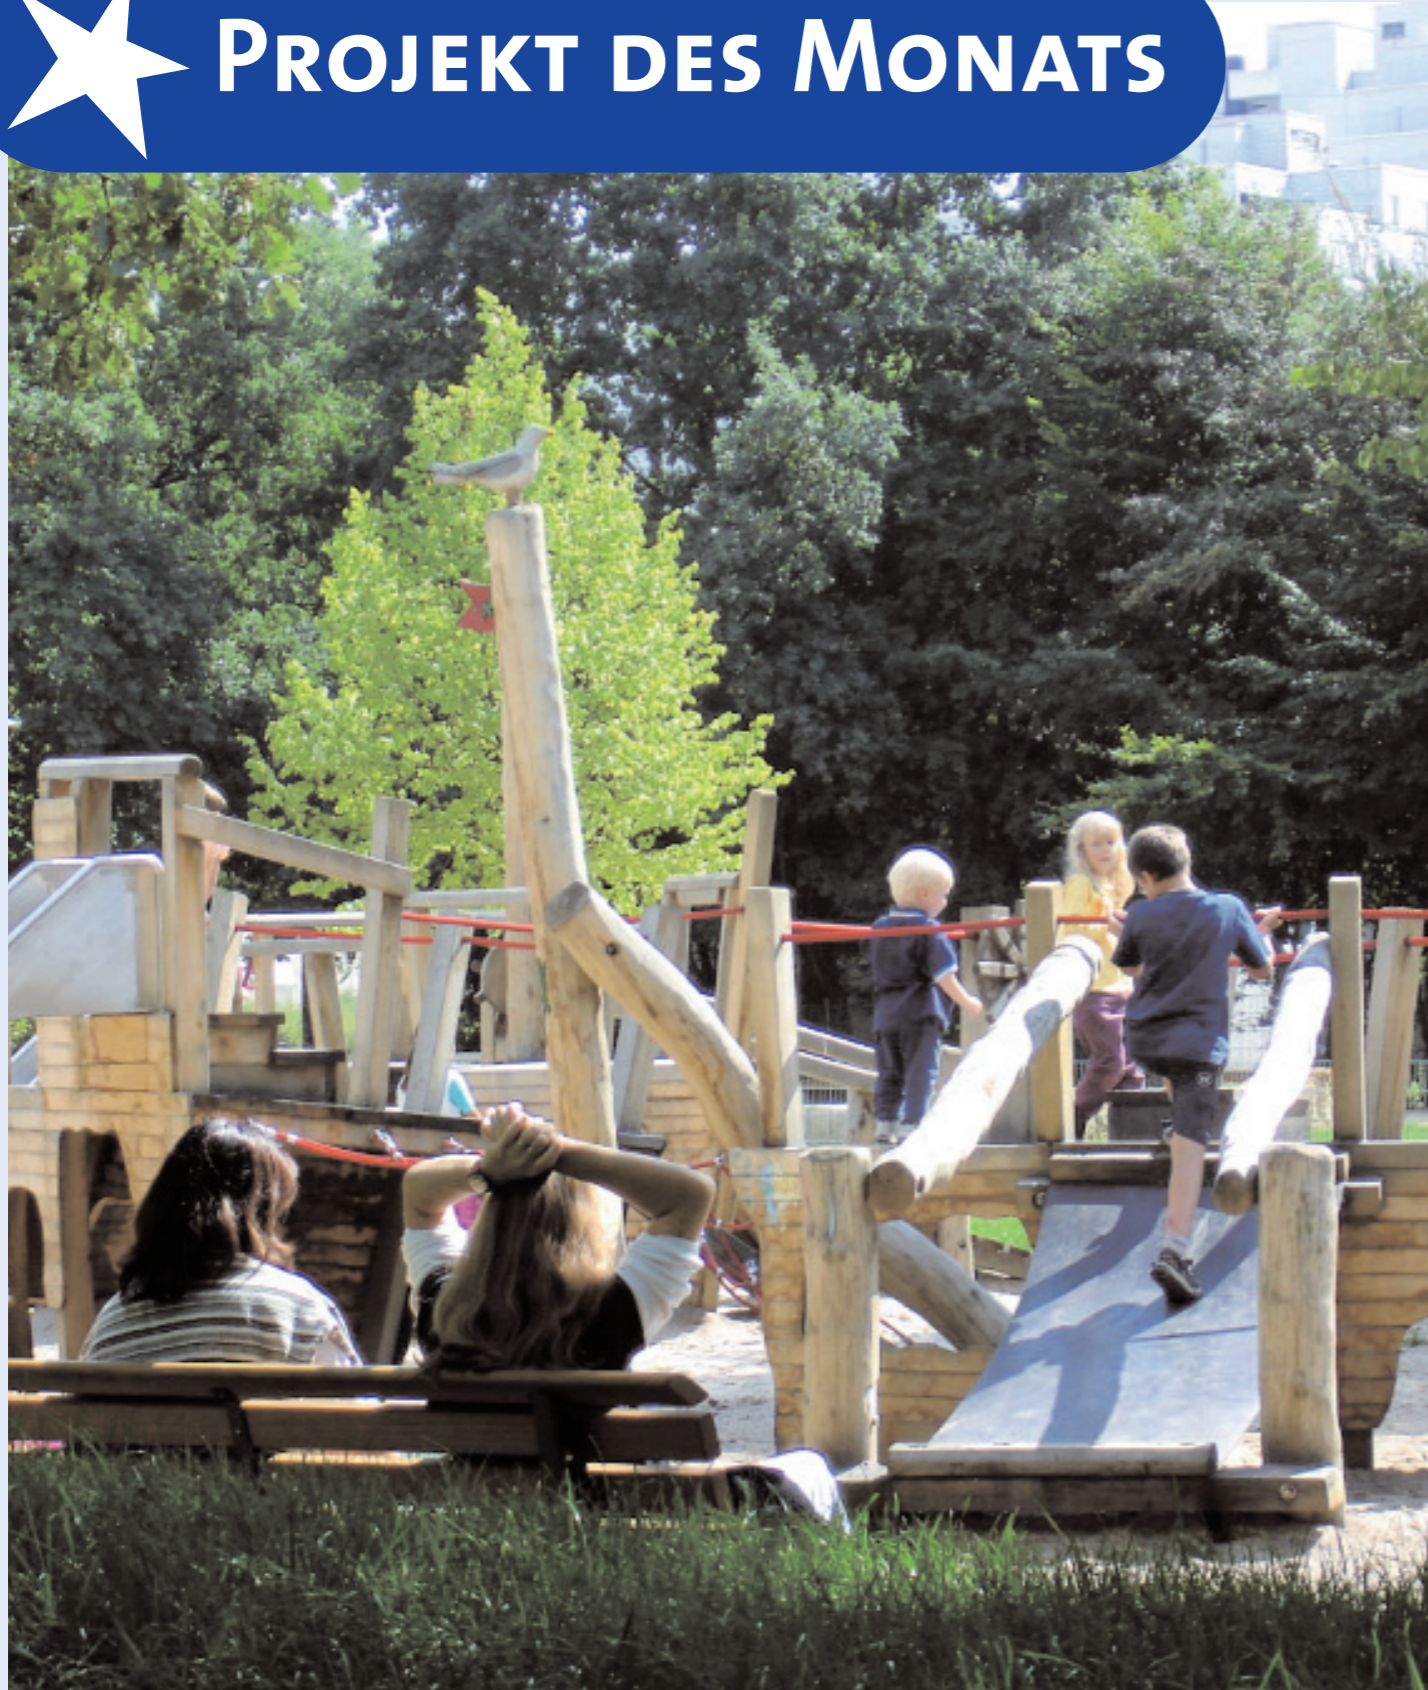

Junge Großstadt-Oase

PROJEKT DES MONATS

Kinder brauchen attraktive Spielräume und sinnvolle Beschäftigung. Sie suchen nach Herausforderung und Bestätigung. Möglichkeiten, die ihnen moderne Großstädte kaum noch bieten. Bemerkenswerte Ausnahme: der Spielplatz „Pfälzer Weg“ in Bremen-Tenever. Ein lebendiger und spannender Treffpunkt für alle Altersgruppen. Sein Erfolgsgeheimnis: Kinder und Jugendliche des Quartiers haben ihn zusammen mit der Landschaftsarchitektin Johanna Spalink-Sievers selbst kreiert. Das außergewöhnliche Projekt wurde über die Spielbankabgabe auch mit Casinogeldern gefördert.